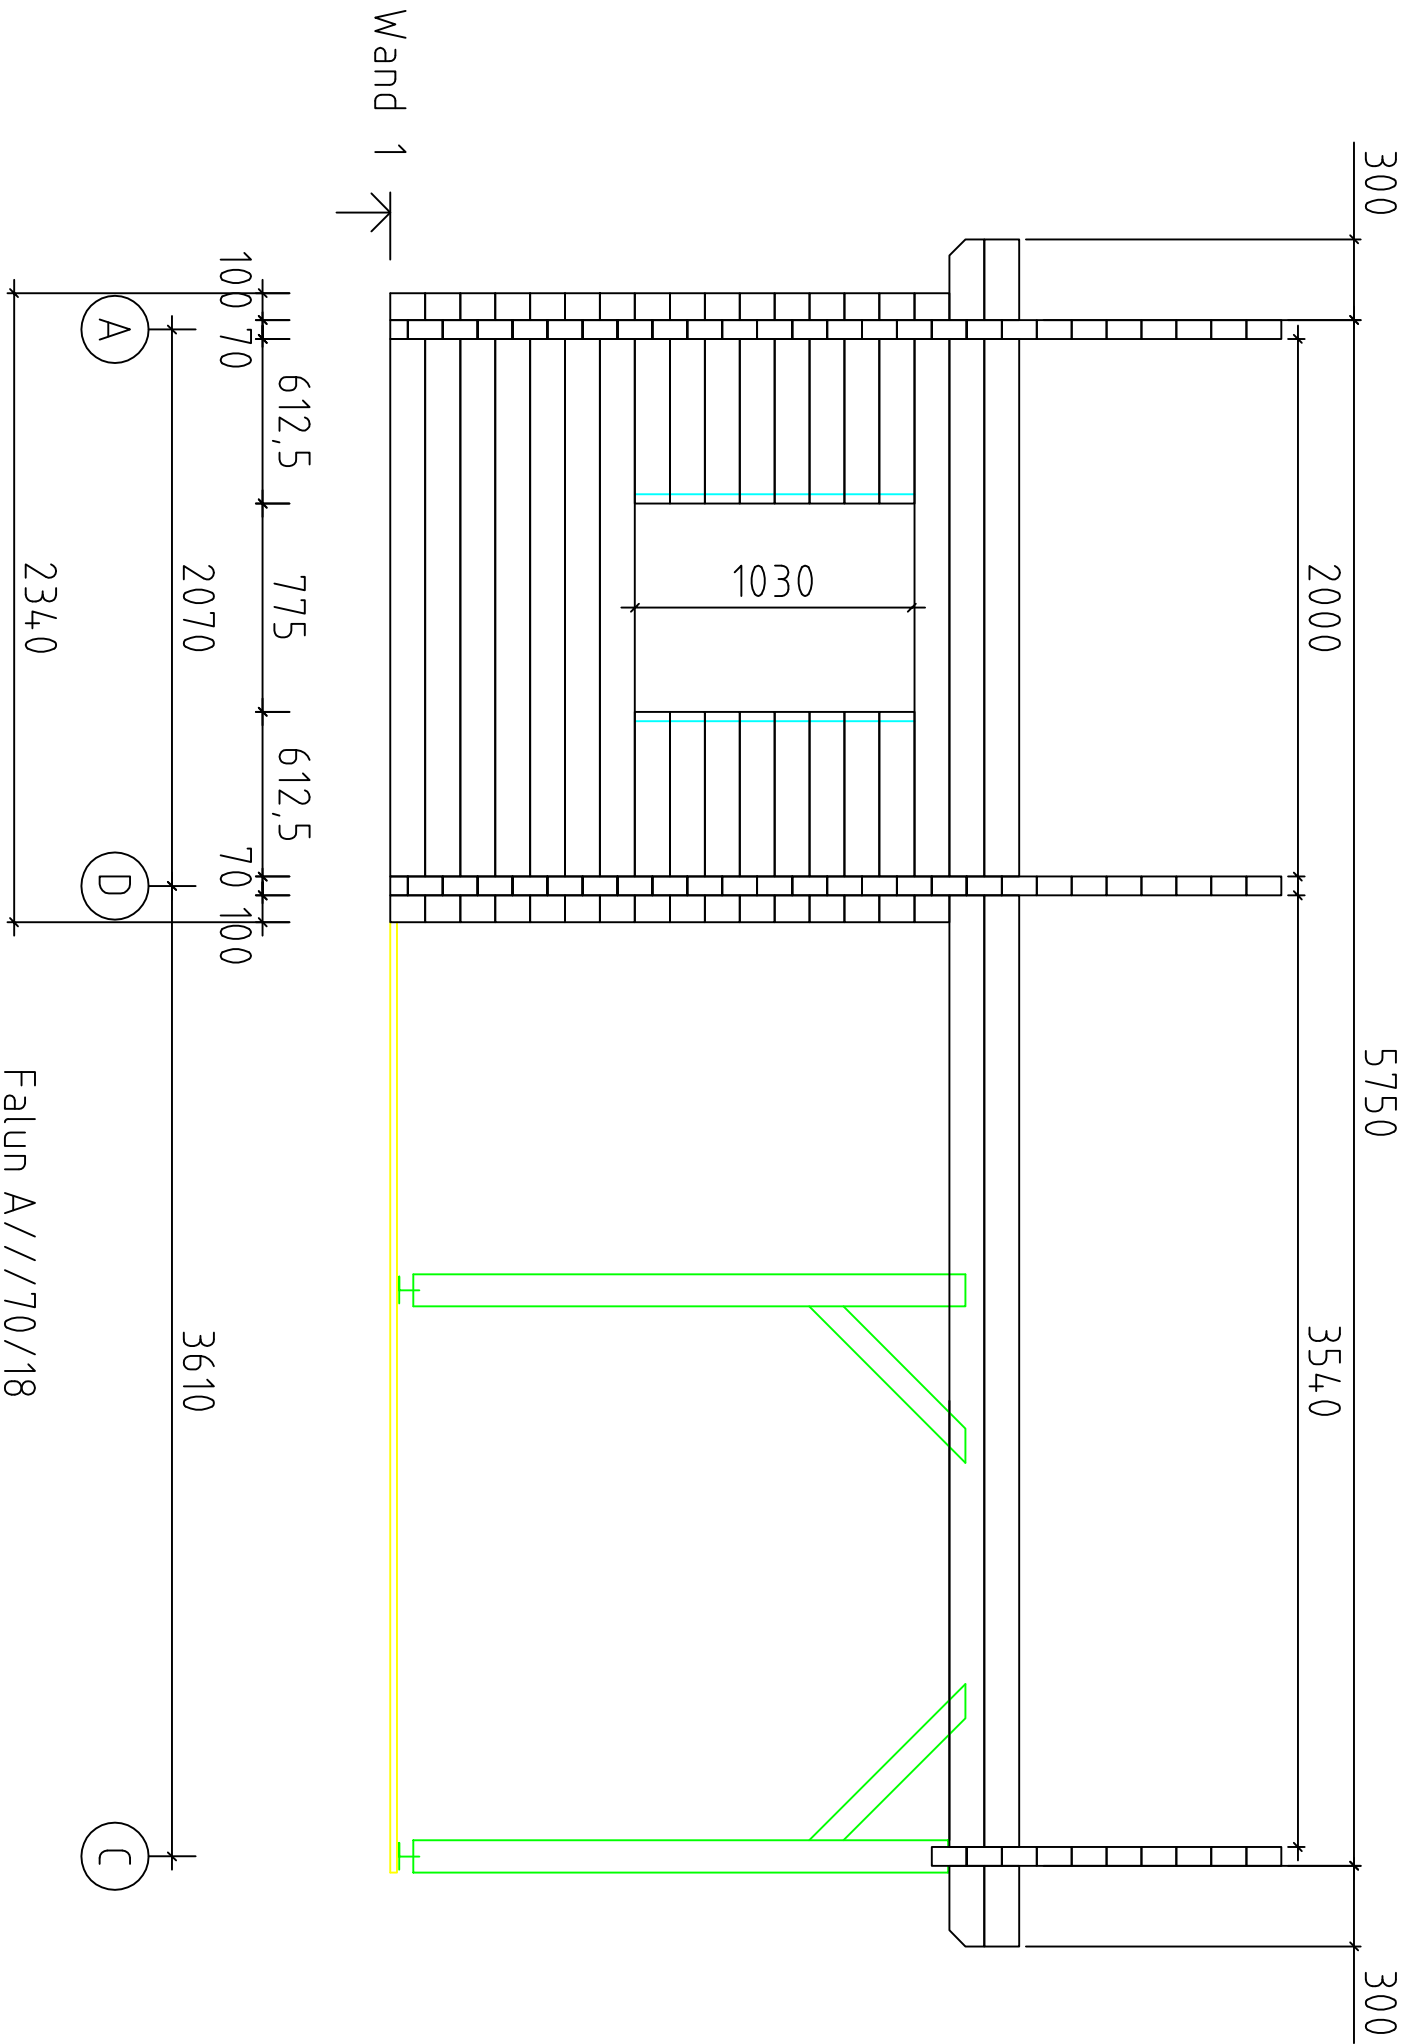

Falun A/1/170/18

Falun A///70/18

300

2000

5750

3540

300

1030

Wand 1 ↗

A

D

C

2340

100 70

612,5

775

612,5

70 100

2070

3610

Falun A///70/18

Wand 2 →

A

D

Fenster 765x990 lengi mōōti

"BC"

Fenster 1530x990 (lengi mōōti)

"BC"

Tür 1430x1955 lengi mōōti

"AB"

Tür 840x1955 lengi mōōti

"AB"