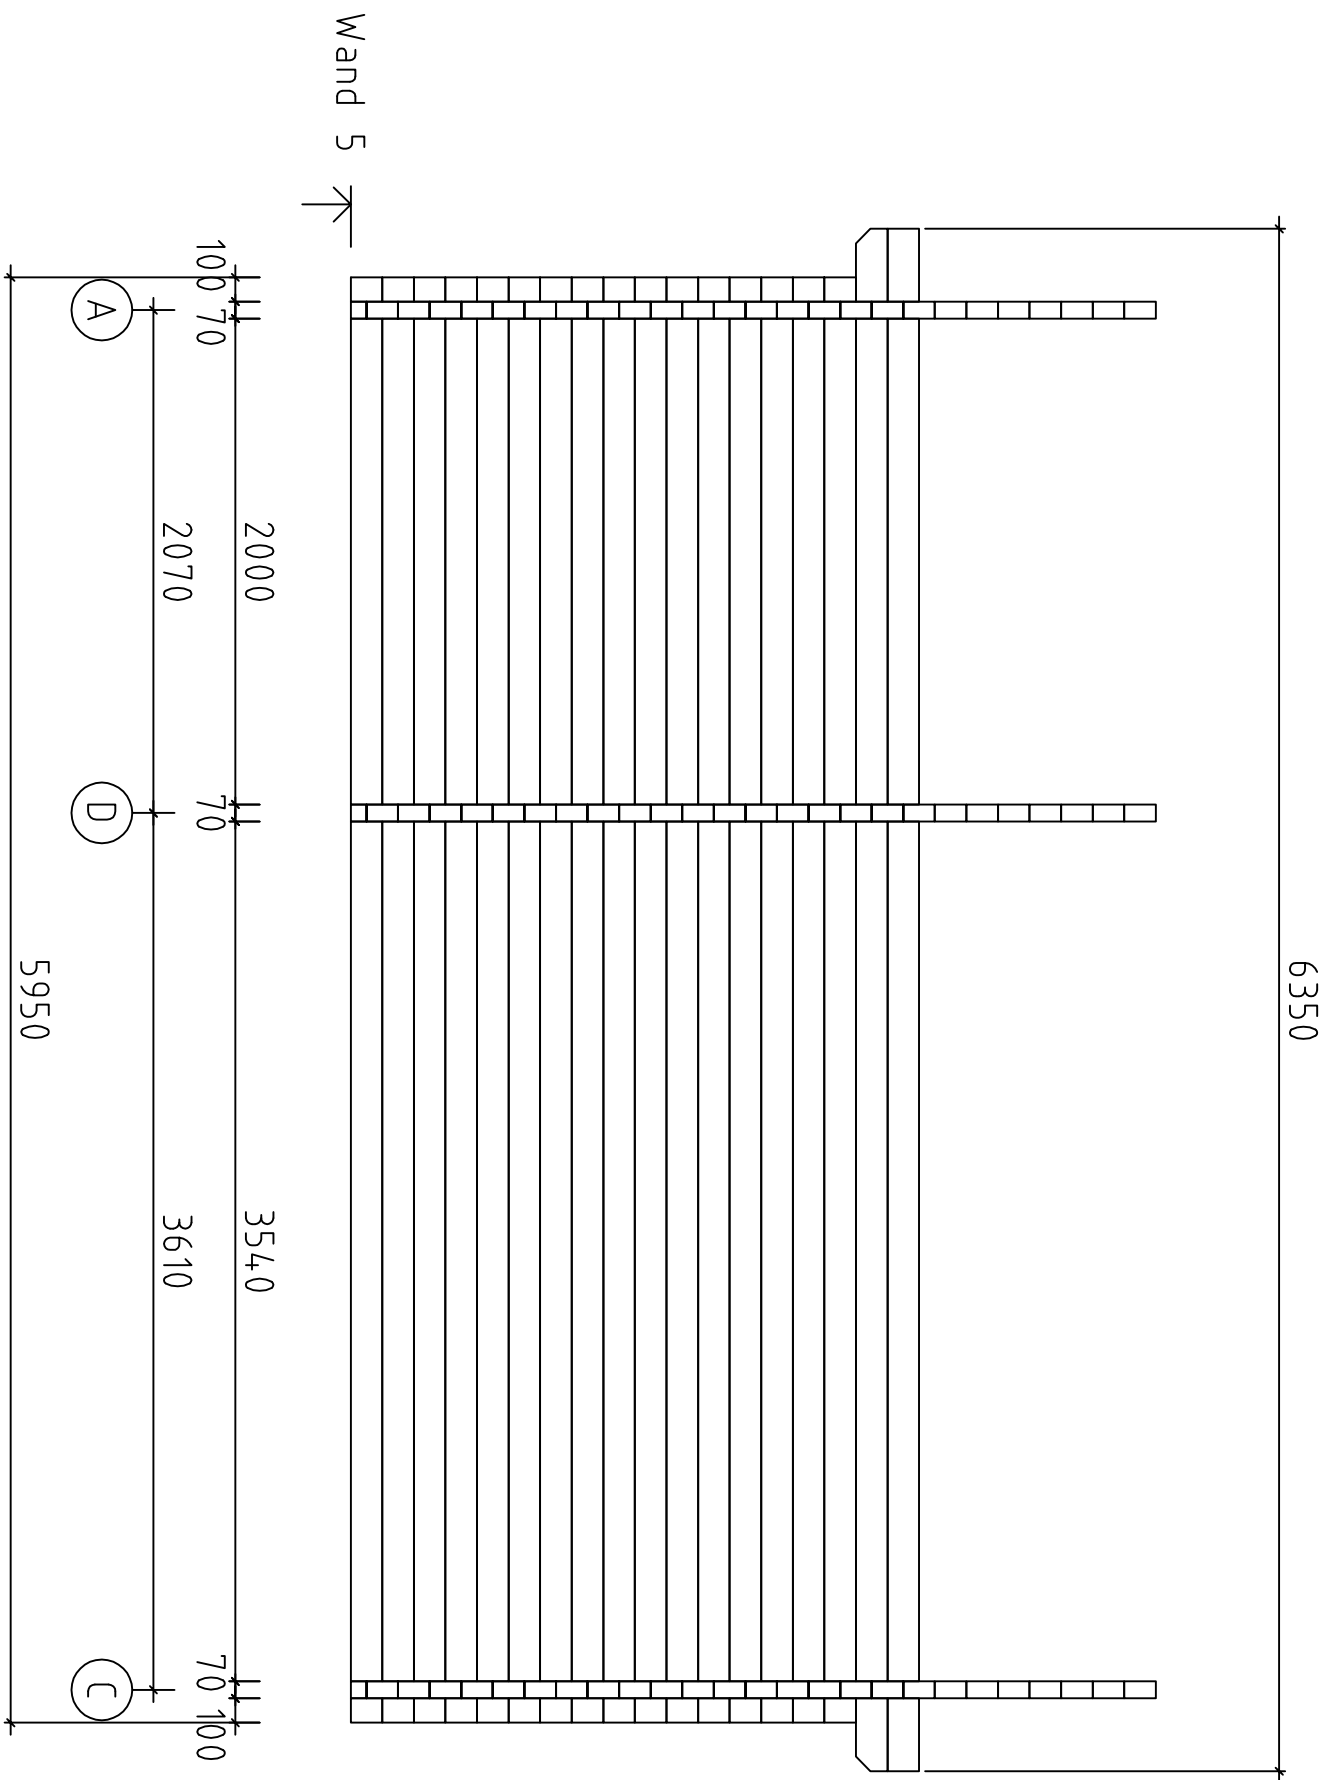

Falun A/1/170/18

Falun A///70/18

300

2000

5750

3540

300

1030

612,5

70 100

2070

3610

Falun A///70/18

Wand 2 →

A

D

C

Falun A///70/18

Wand 3 ↗

Wand 4

Falun A//70/18

Falun A///70/18

Wand c ↗

Falun A///70/18

Fenster 765x990 lengi mōōti

"BC"

Fenster 1530x990 (lengi mōōti)

"BC"

Tür 1430x1955 lengi mōōti

"AB"

Tür 840x1955 lengi mōōti

"AB"