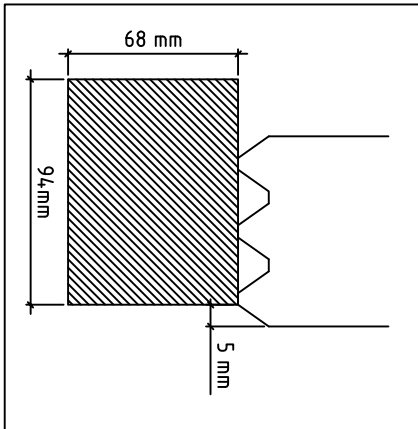

Falun A/1/170/18

Falun A///70/18

300

2000

5750

3540

300

1030

Wand 1 ↗

A

D

C

2340

100 70

612,5

775

612,5

70 100

2070

3610

Falun A///70/18

Wand 2 →

A

D

Fenster 765x990 lengi mōōti

"BC"

Fenster 1530x990 (lengi mōōti)

"BC"

Tür 1430x1955 lengi mōōti

"AB"

Tür 840x1955 lengi mōōti

"AB"