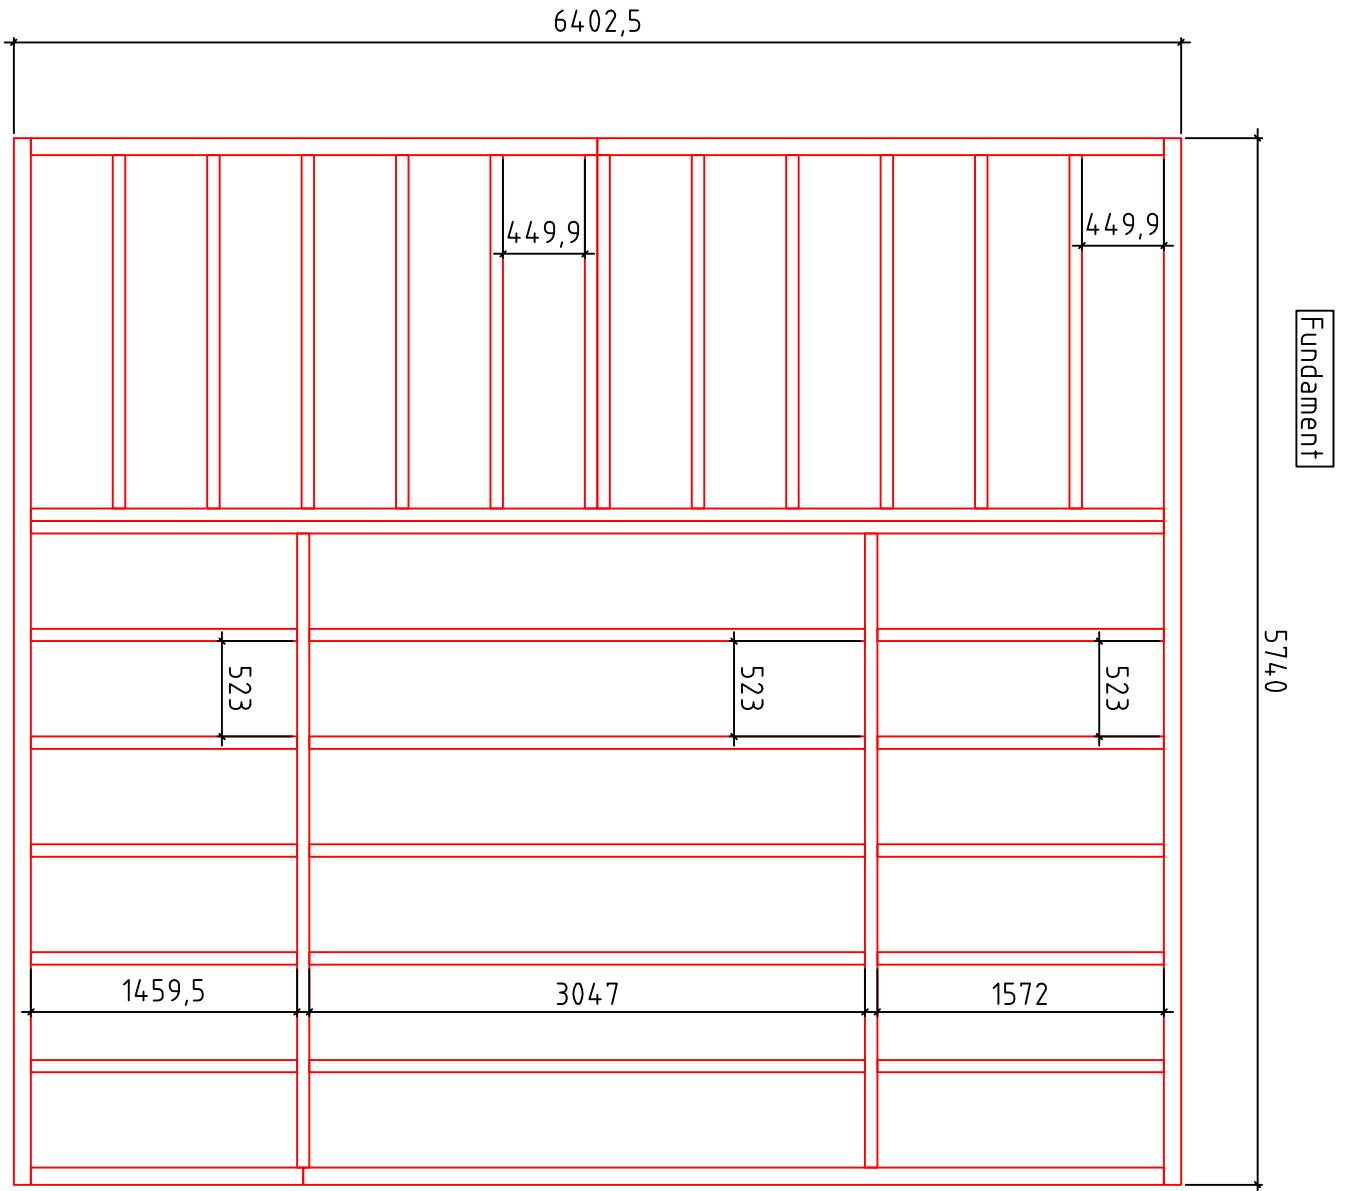

Falun A/1/170/18

Falun A///70/18

300

2000

5750

3540

300

1030

Wand 1 ↗

A

D

C

2340

100 70

612,5

775

612,5

70 100

2070

3610

Falun A///70/18

Wand 2 →

A

D

Fenster 765x990 lengi mōōti

"BC"

Fenster 1530x990 (lengi mōōti)

"BC"

Tür 1430x1955 lengi mōōti

"AB"

Tür 840x1955 lengi mōōti

"AB"