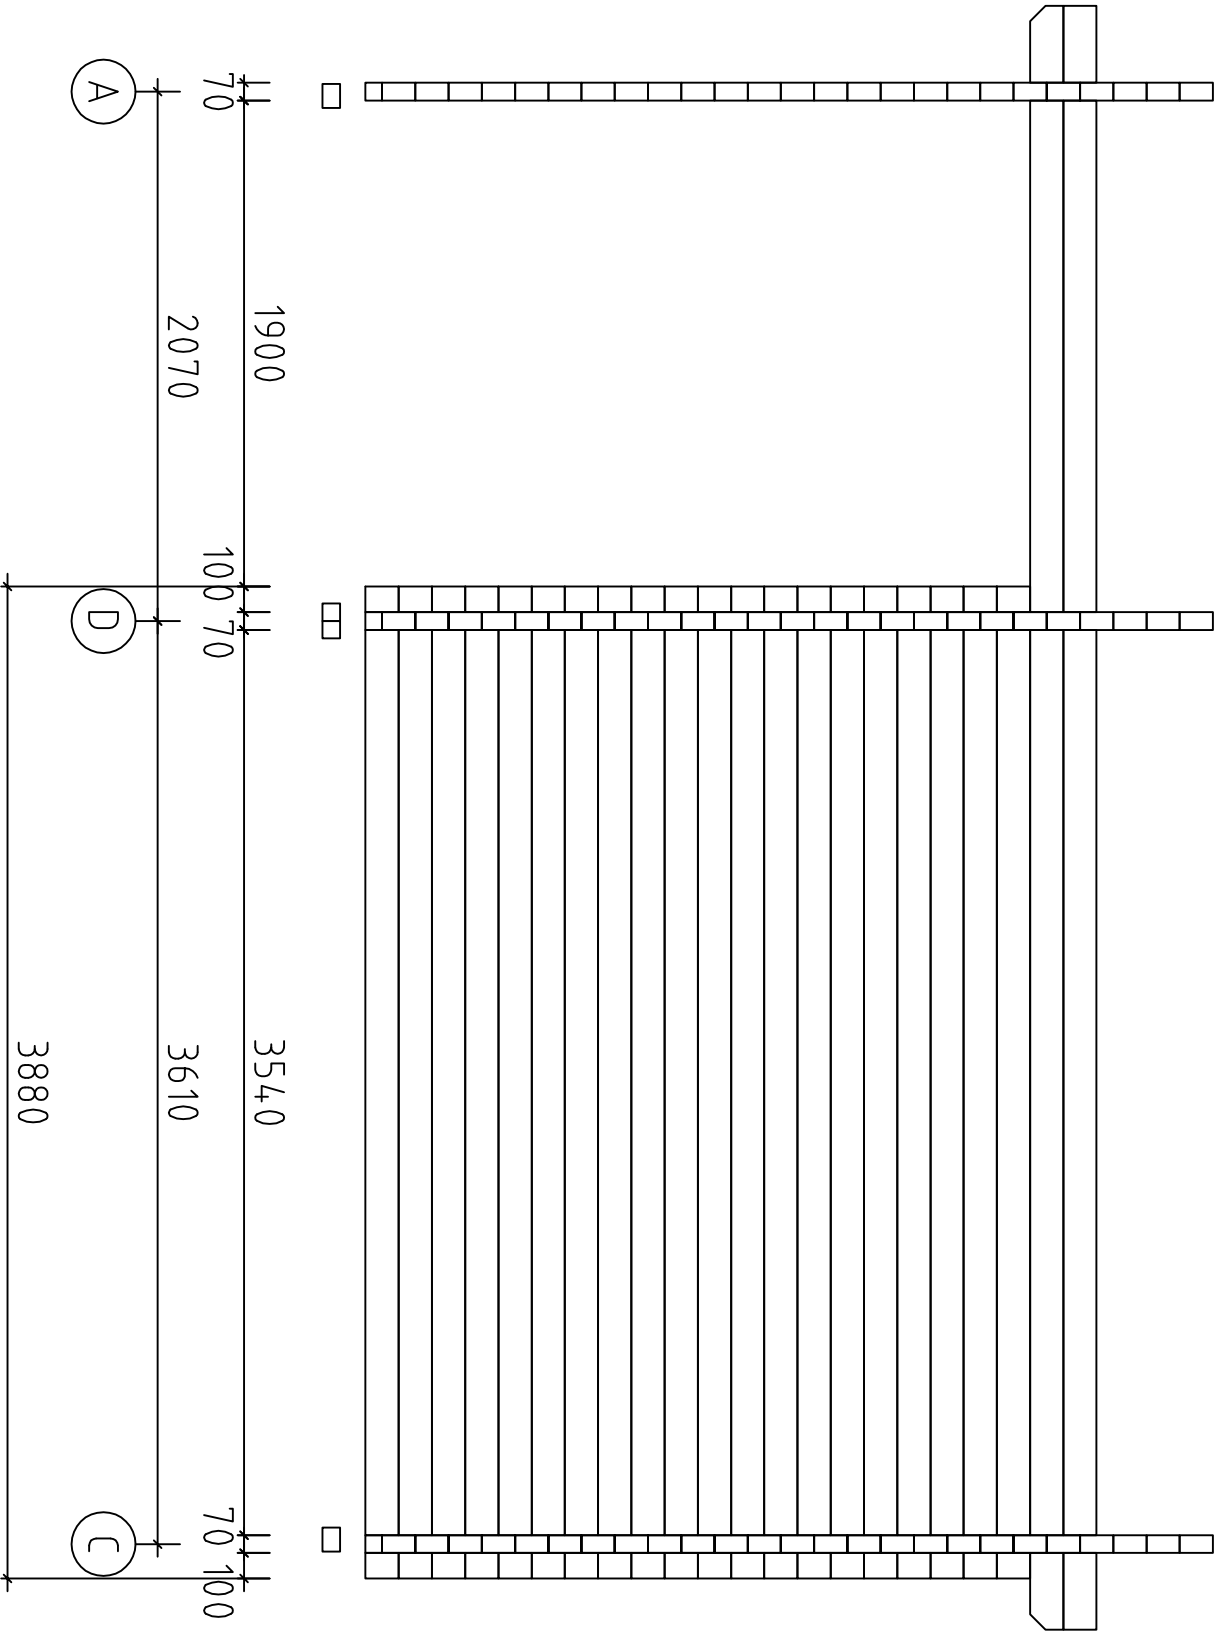

Wand 1 ↗

A

D

C

2340

100 70

612,5

775

612,5

70 100

2070

3610

Falun A///70/18

Wand 2 →

A

D

C

Falun A///70/18

Wand 3 ↗

Wand 4

Falun A//70/18

Falun A///70/18

Wand c ↗

Falun A///70/18

Fenster 765x990 lengi mōōti

"BC"

Fenster 1530x990 (lengi mōōti)

"BC"

Tür 1430x1955 lengi mōōti

"AB"

Tür 840x1955 lengi mōōti

"AB"