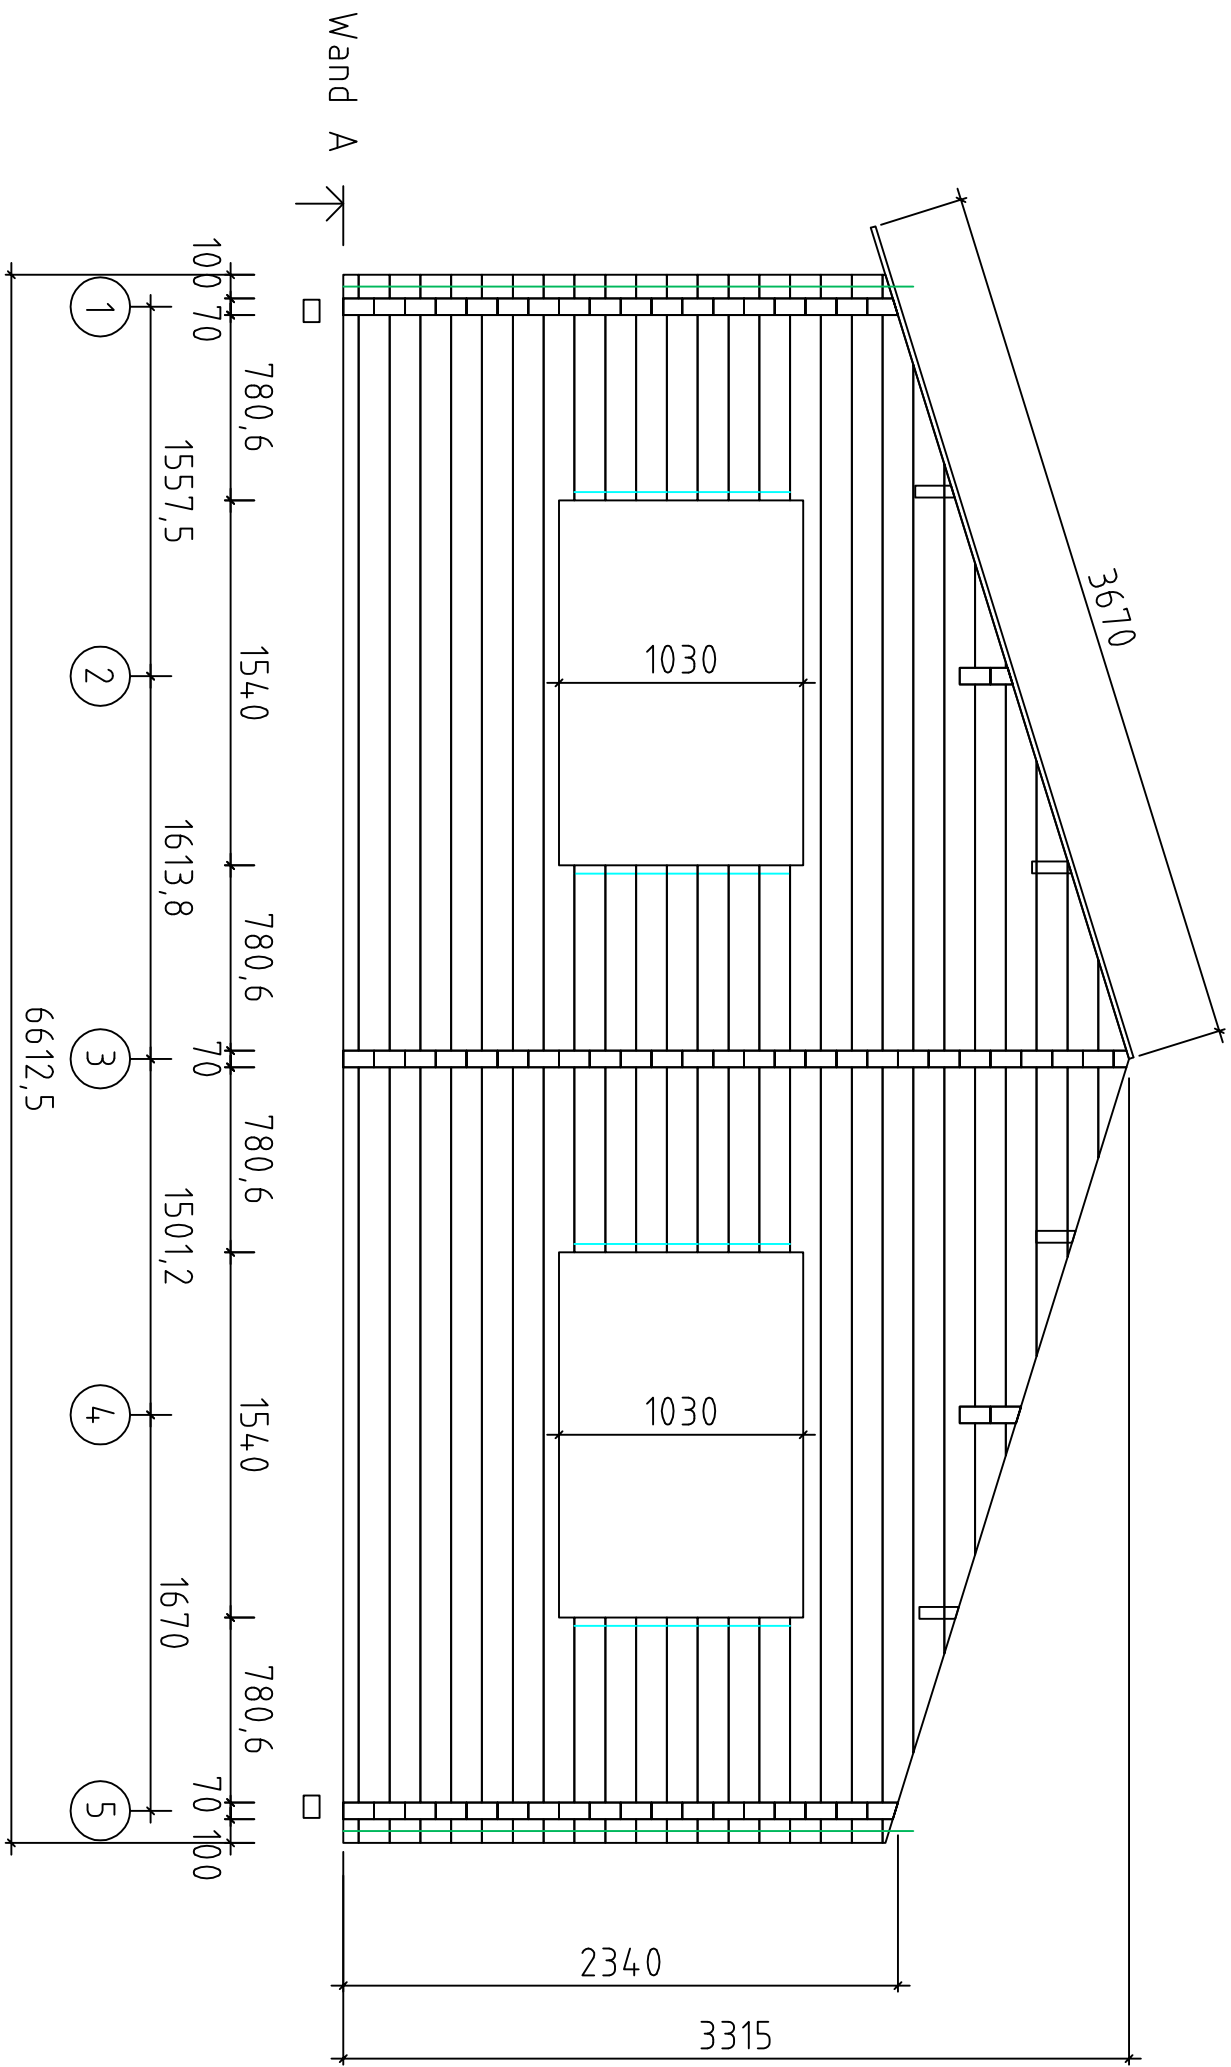

Wand 1 ↗

A

D

C

2340

100 70

612,5

775

612,5

70 100

2070

3610

Falun A///70/18

Wand 2 →

A

D

C

Falun A///70/18

Wand 3 ↗

Wand 4

Falun A//70/18

Falun A///70/18

Wand c ↗

Falun A///70/18

Fenster 765x990 lengi mōōti

"BC"

Fenster 1530x990 (lengi mōōti)

"BC"

Tür 1430x1955 lengi mōōti

"AB"

Tür 840x1955 lengi mōōti

"AB"