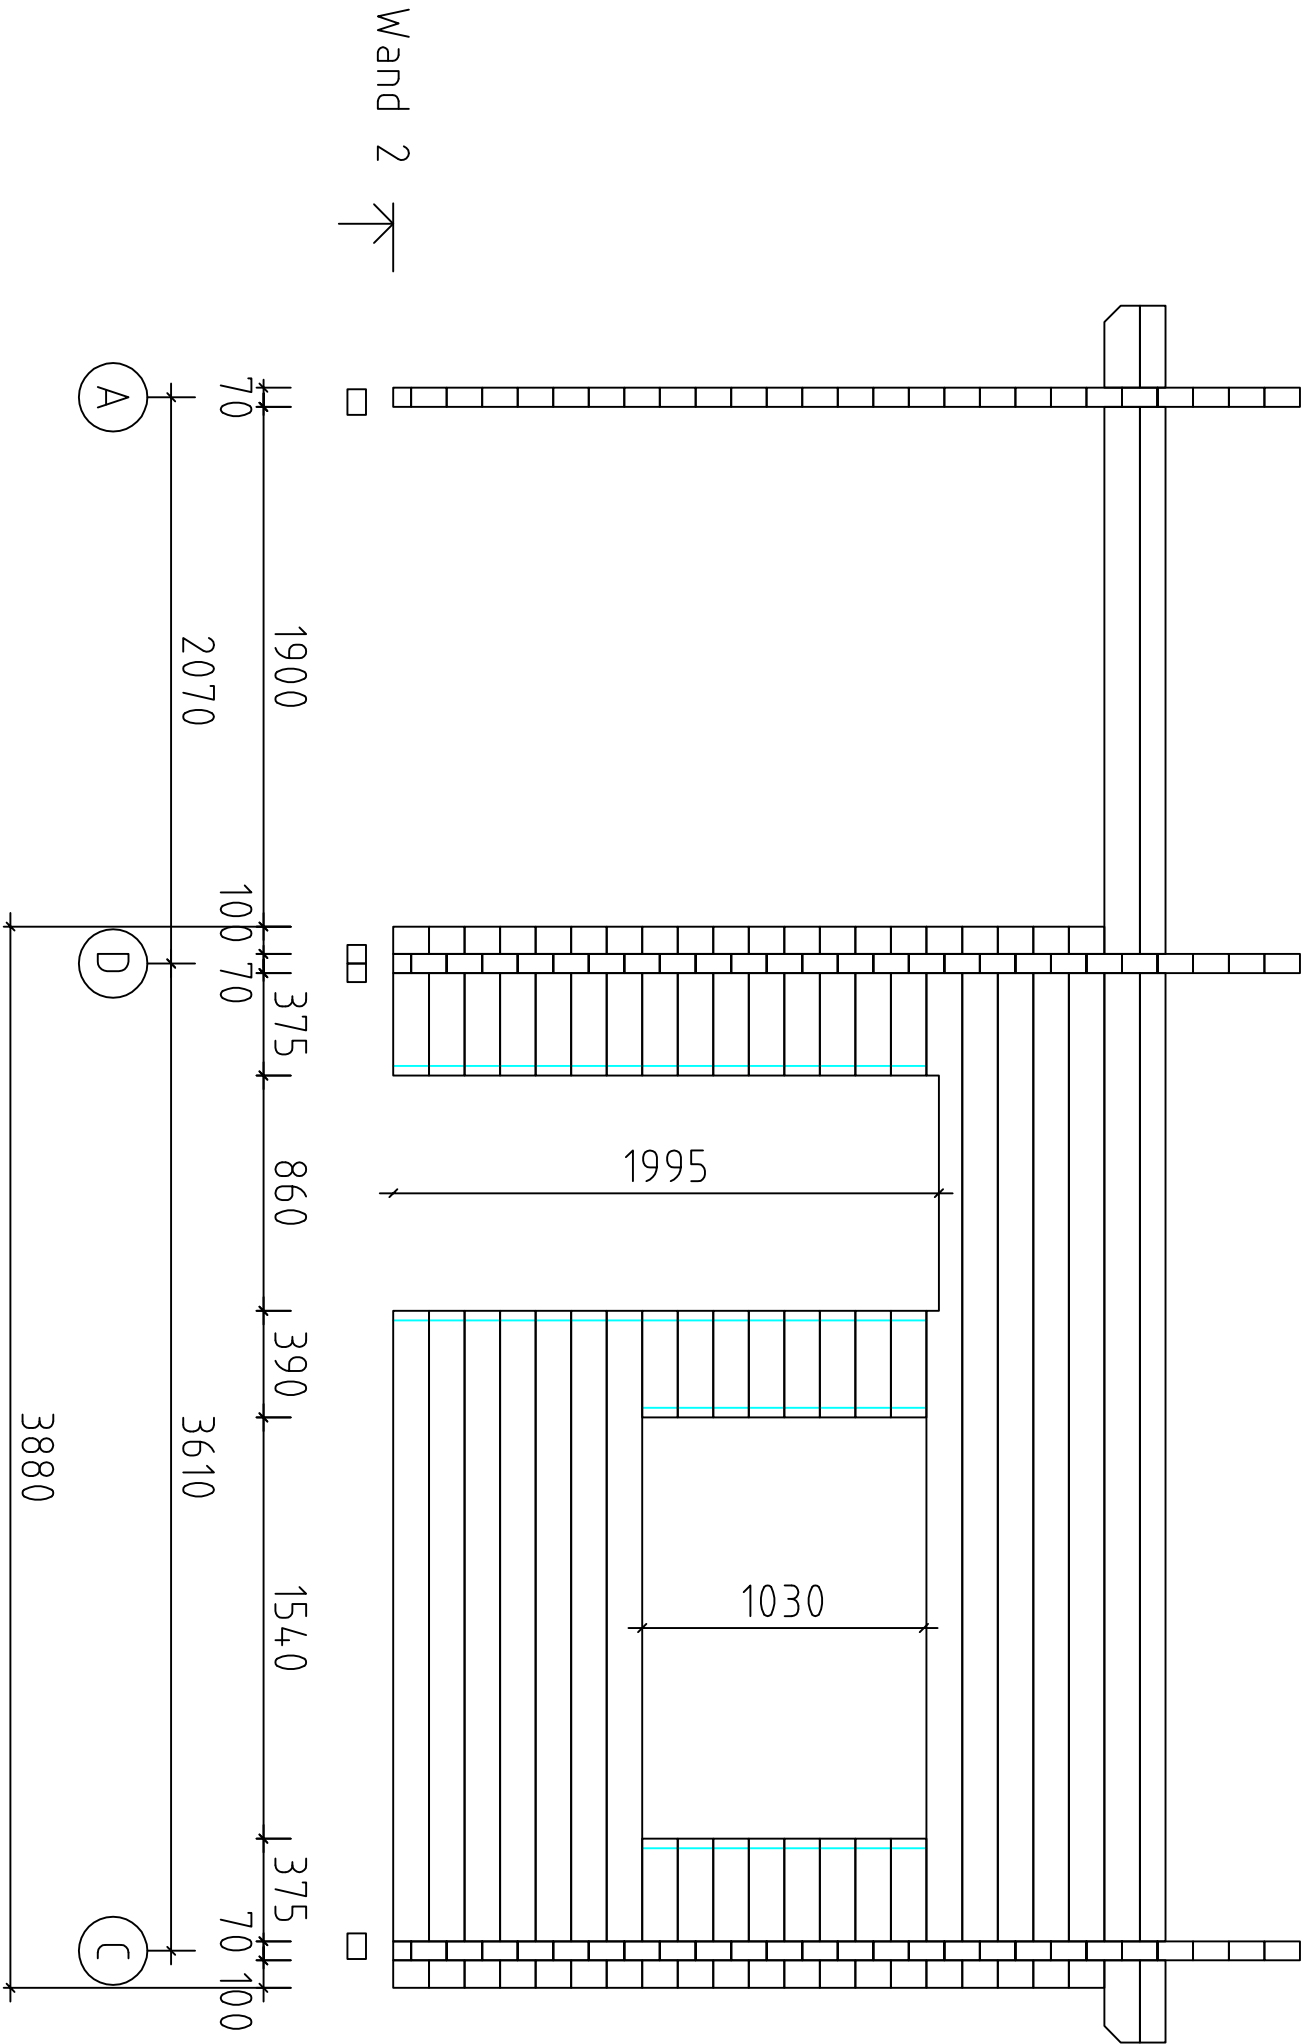

Falun A/1/170/18

Falun A///70/18

300

2000

5750

3540

300

1030

Wand 1 ↗

A

D

C

2340

100 70

612,5

775

612,5

70 100

2070

3610

Falun A///70/18

Wand 2 →

A

D

Fenster 765x990 lengi mōōti

"BC"

Fenster 1530x990 (lengi mōōti)

"BC"

Tür 1430x1955 lengi mōōti

"AB"

Tür 840x1955 lengi mōōti

"AB"