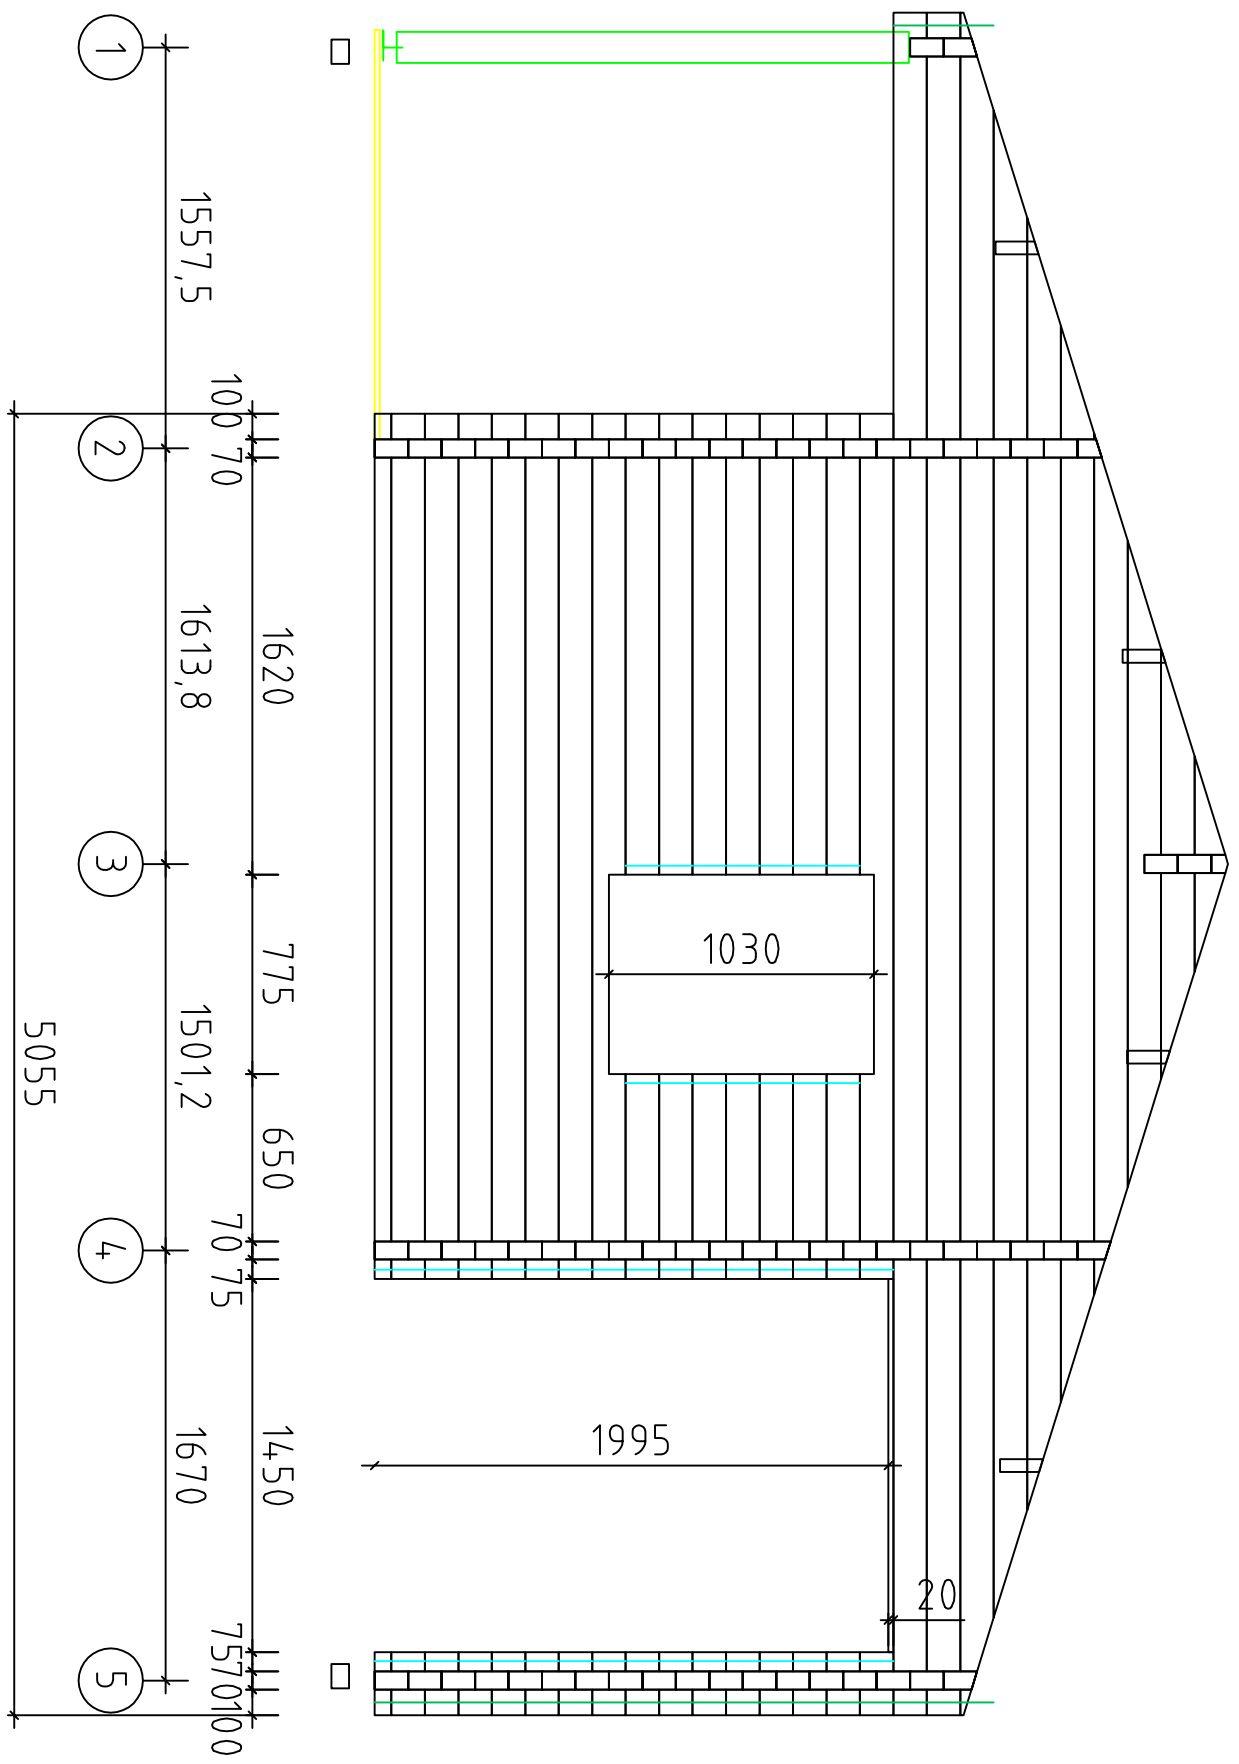

Wand 1 ↗

A

D

C

2340

100 70

612,5

775

612,5

70 100

2070

3610

Falun A///70/18

Wand 2 →

A

D

C

Falun A///70/18

Wand 3 ↗

Wand 4

Falun A//70/18

Falun A///70/18

Wand c ↗

Falun A///70/18

Fenster 765x990 lengi mōōti

"BC"

Fenster 1530x990 (lengi mōōti)

"BC"

Tür 1430x1955 lengi mōōti

"AB"

Tür 840x1955 lengi mōōti

"AB"