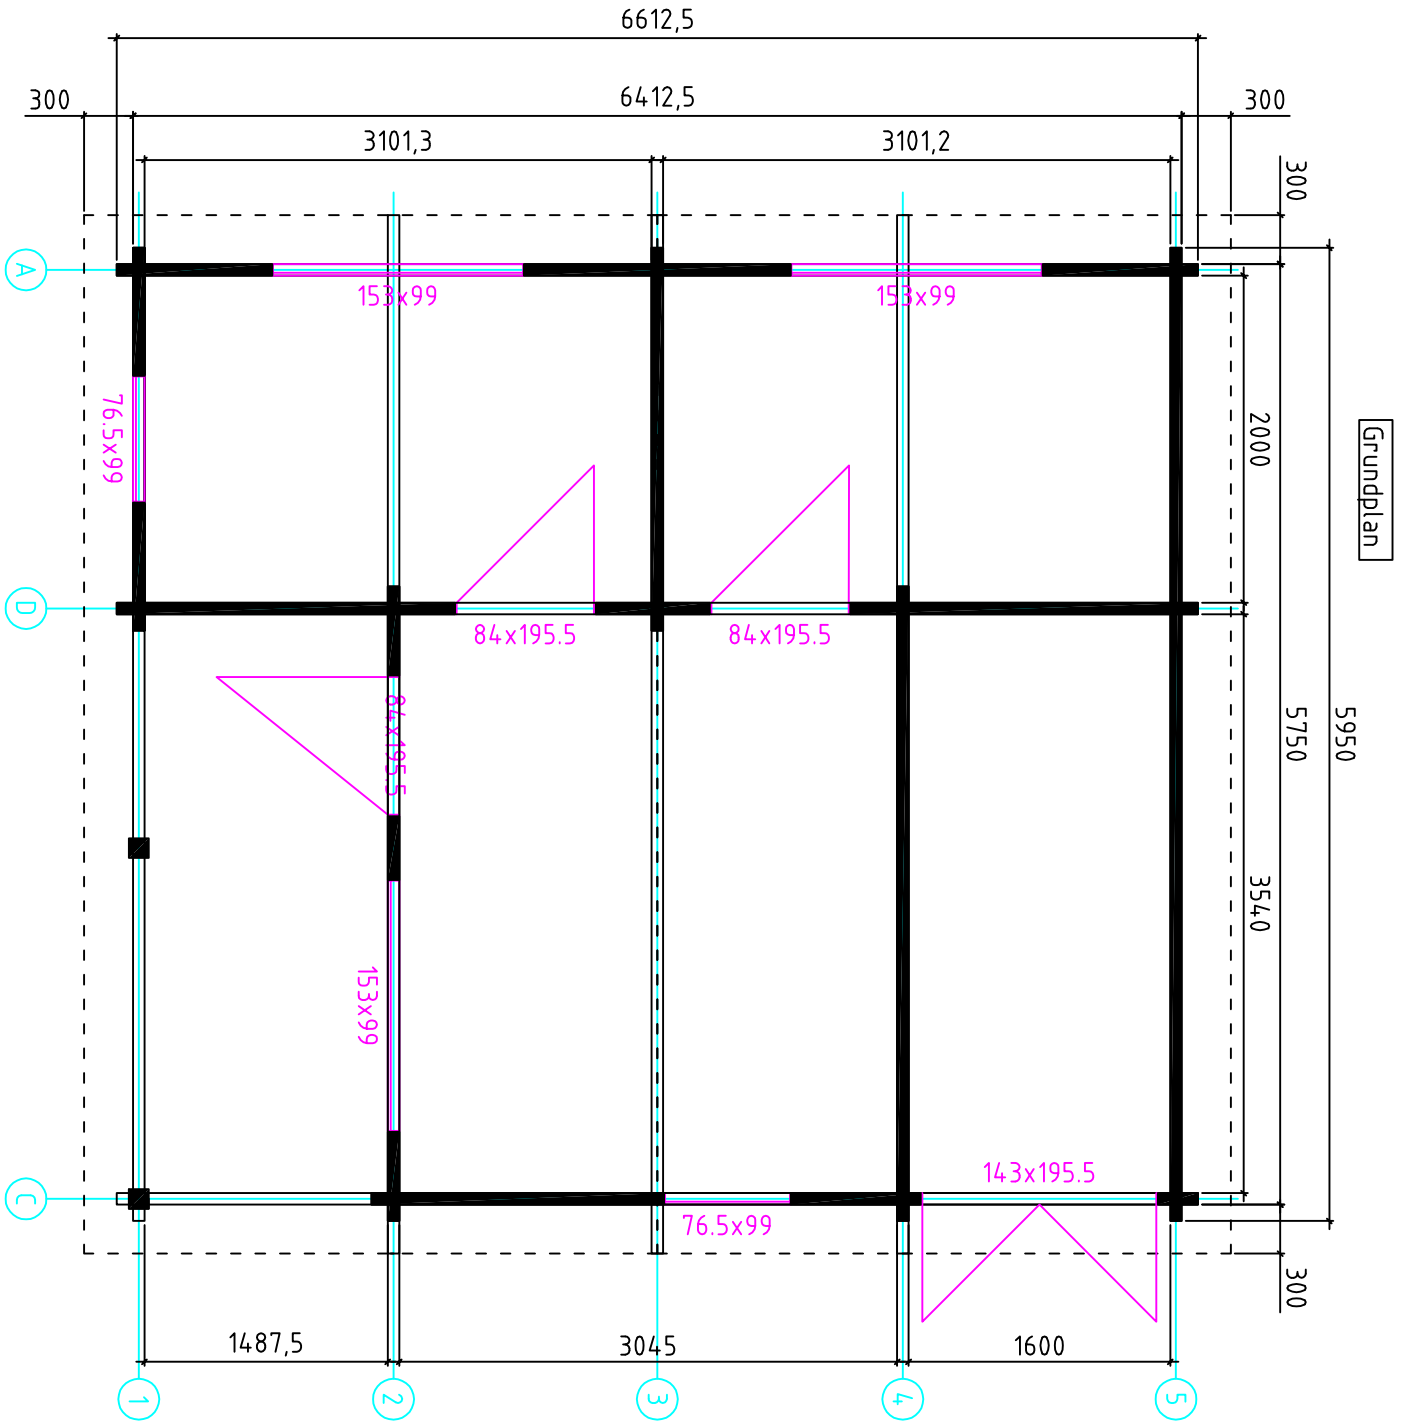

Falun A/1/170/18

Falun A///70/18

300

2000

5750

3540

300

1030

Wand 1 ↗

A

D

C

2340

100 70

612,5

775

612,5

70 100

2070

3610

Falun A///70/18

Wand 2 →

A

D

Fenster 765x990 lengi mōōti

"BC"

Fenster 1530x990 (lengi mōōti)

"BC"

Tür 1430x1955 lengi mōōti

"AB"

Tür 840x1955 lengi mōōti

"AB"