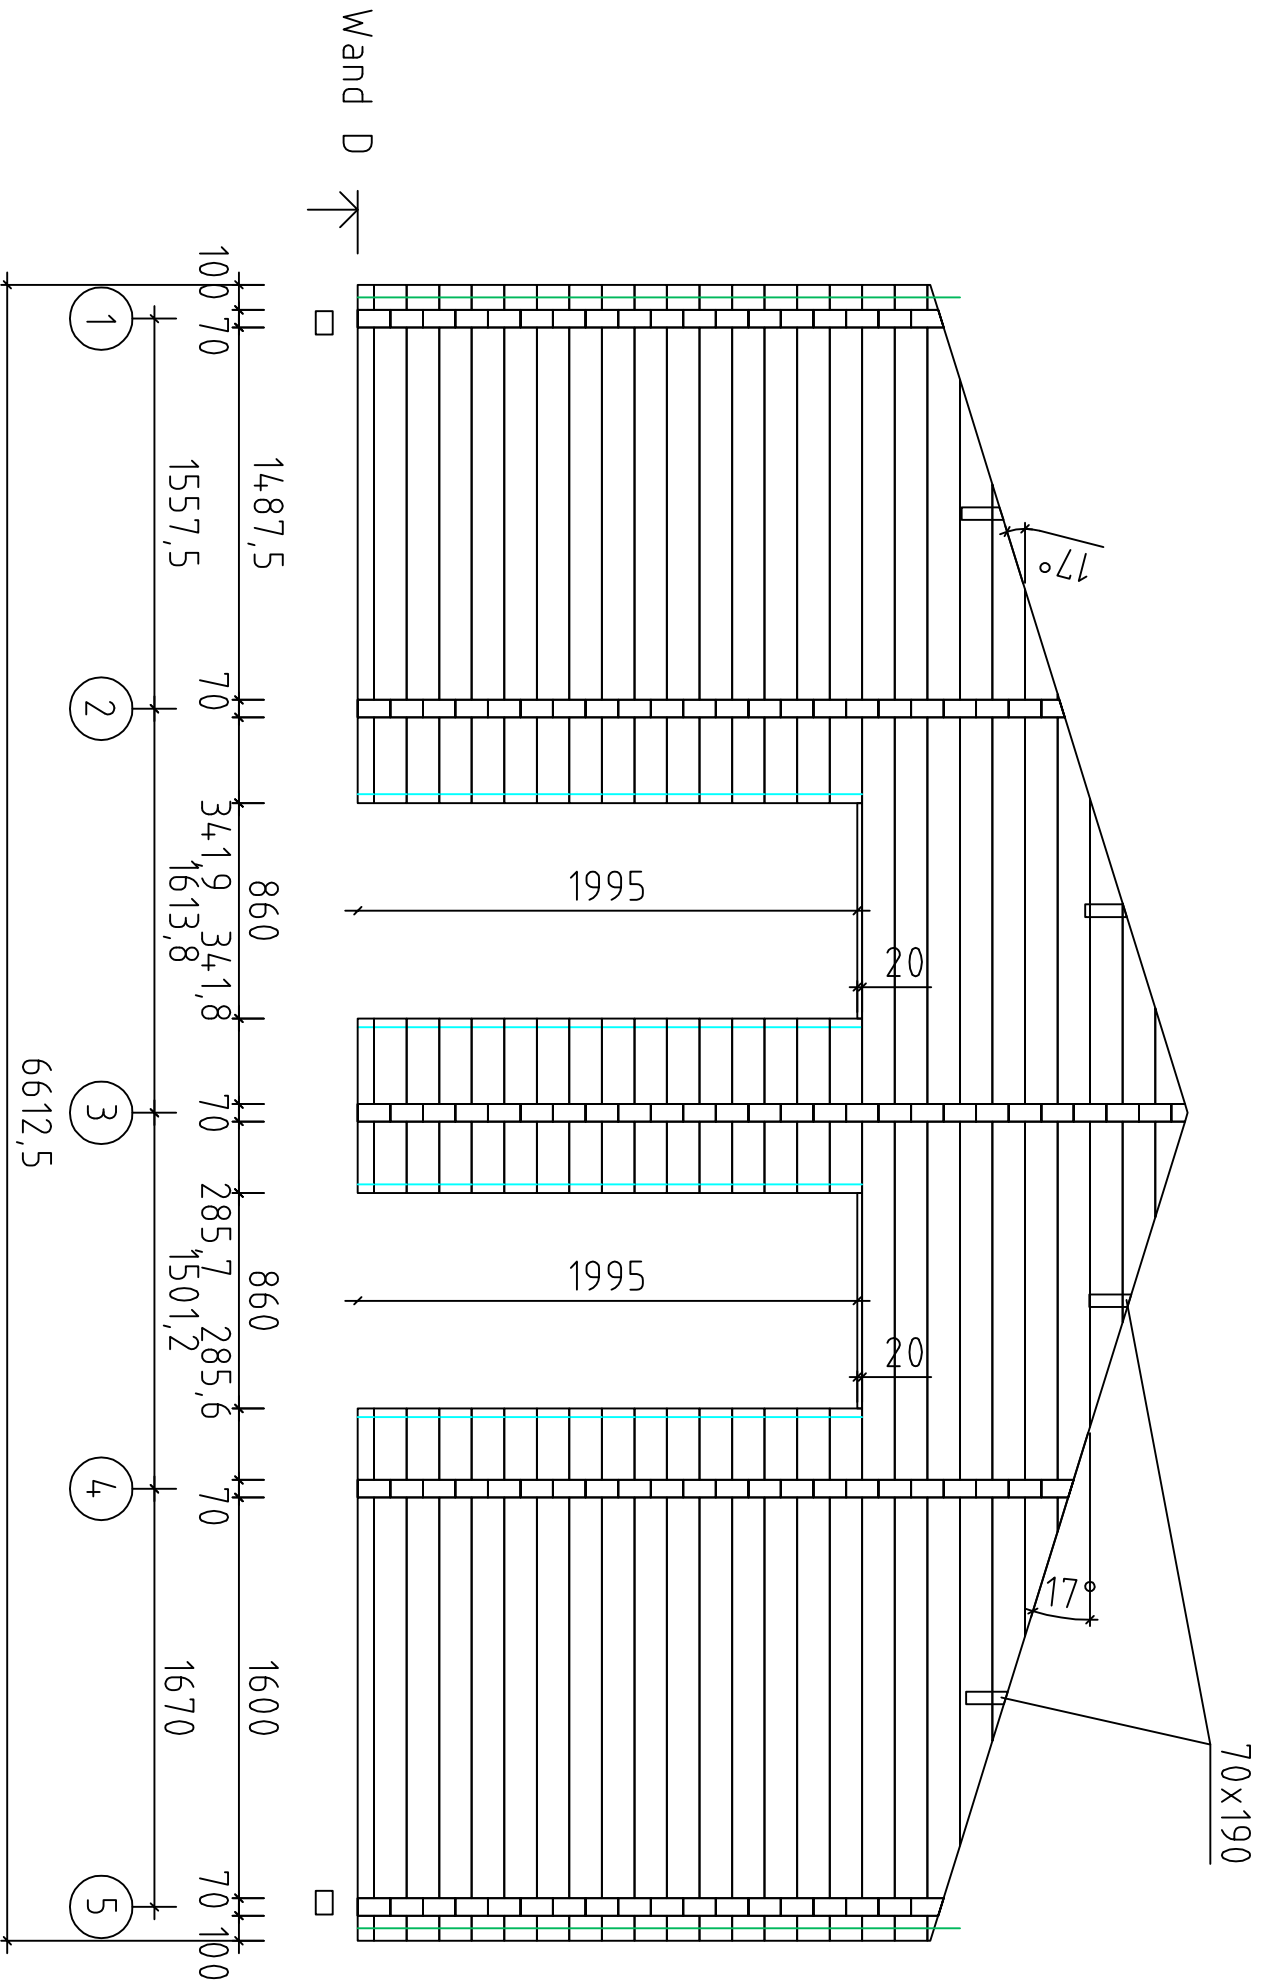

Falun A/1/170/18

Falun A///70/18

300

2000

5750

3540

300

1030

612,5

70 100

2070

3610

Falun A///70/18

Wand 2 →

A

D

C

Falun A///70/18

Wand 3 ↗

Wand 4

Falun A//70/18

Falun A///70/18

Wand c ↗

Falun A///70/18

Fenster 765x990 lengi mōōti

"BC"

Fenster 1530x990 (lengi mōōti)

"BC"

Tür 1430x1955 lengi mōōti

"AB"

Tür 840x1955 lengi mōōti

"AB"